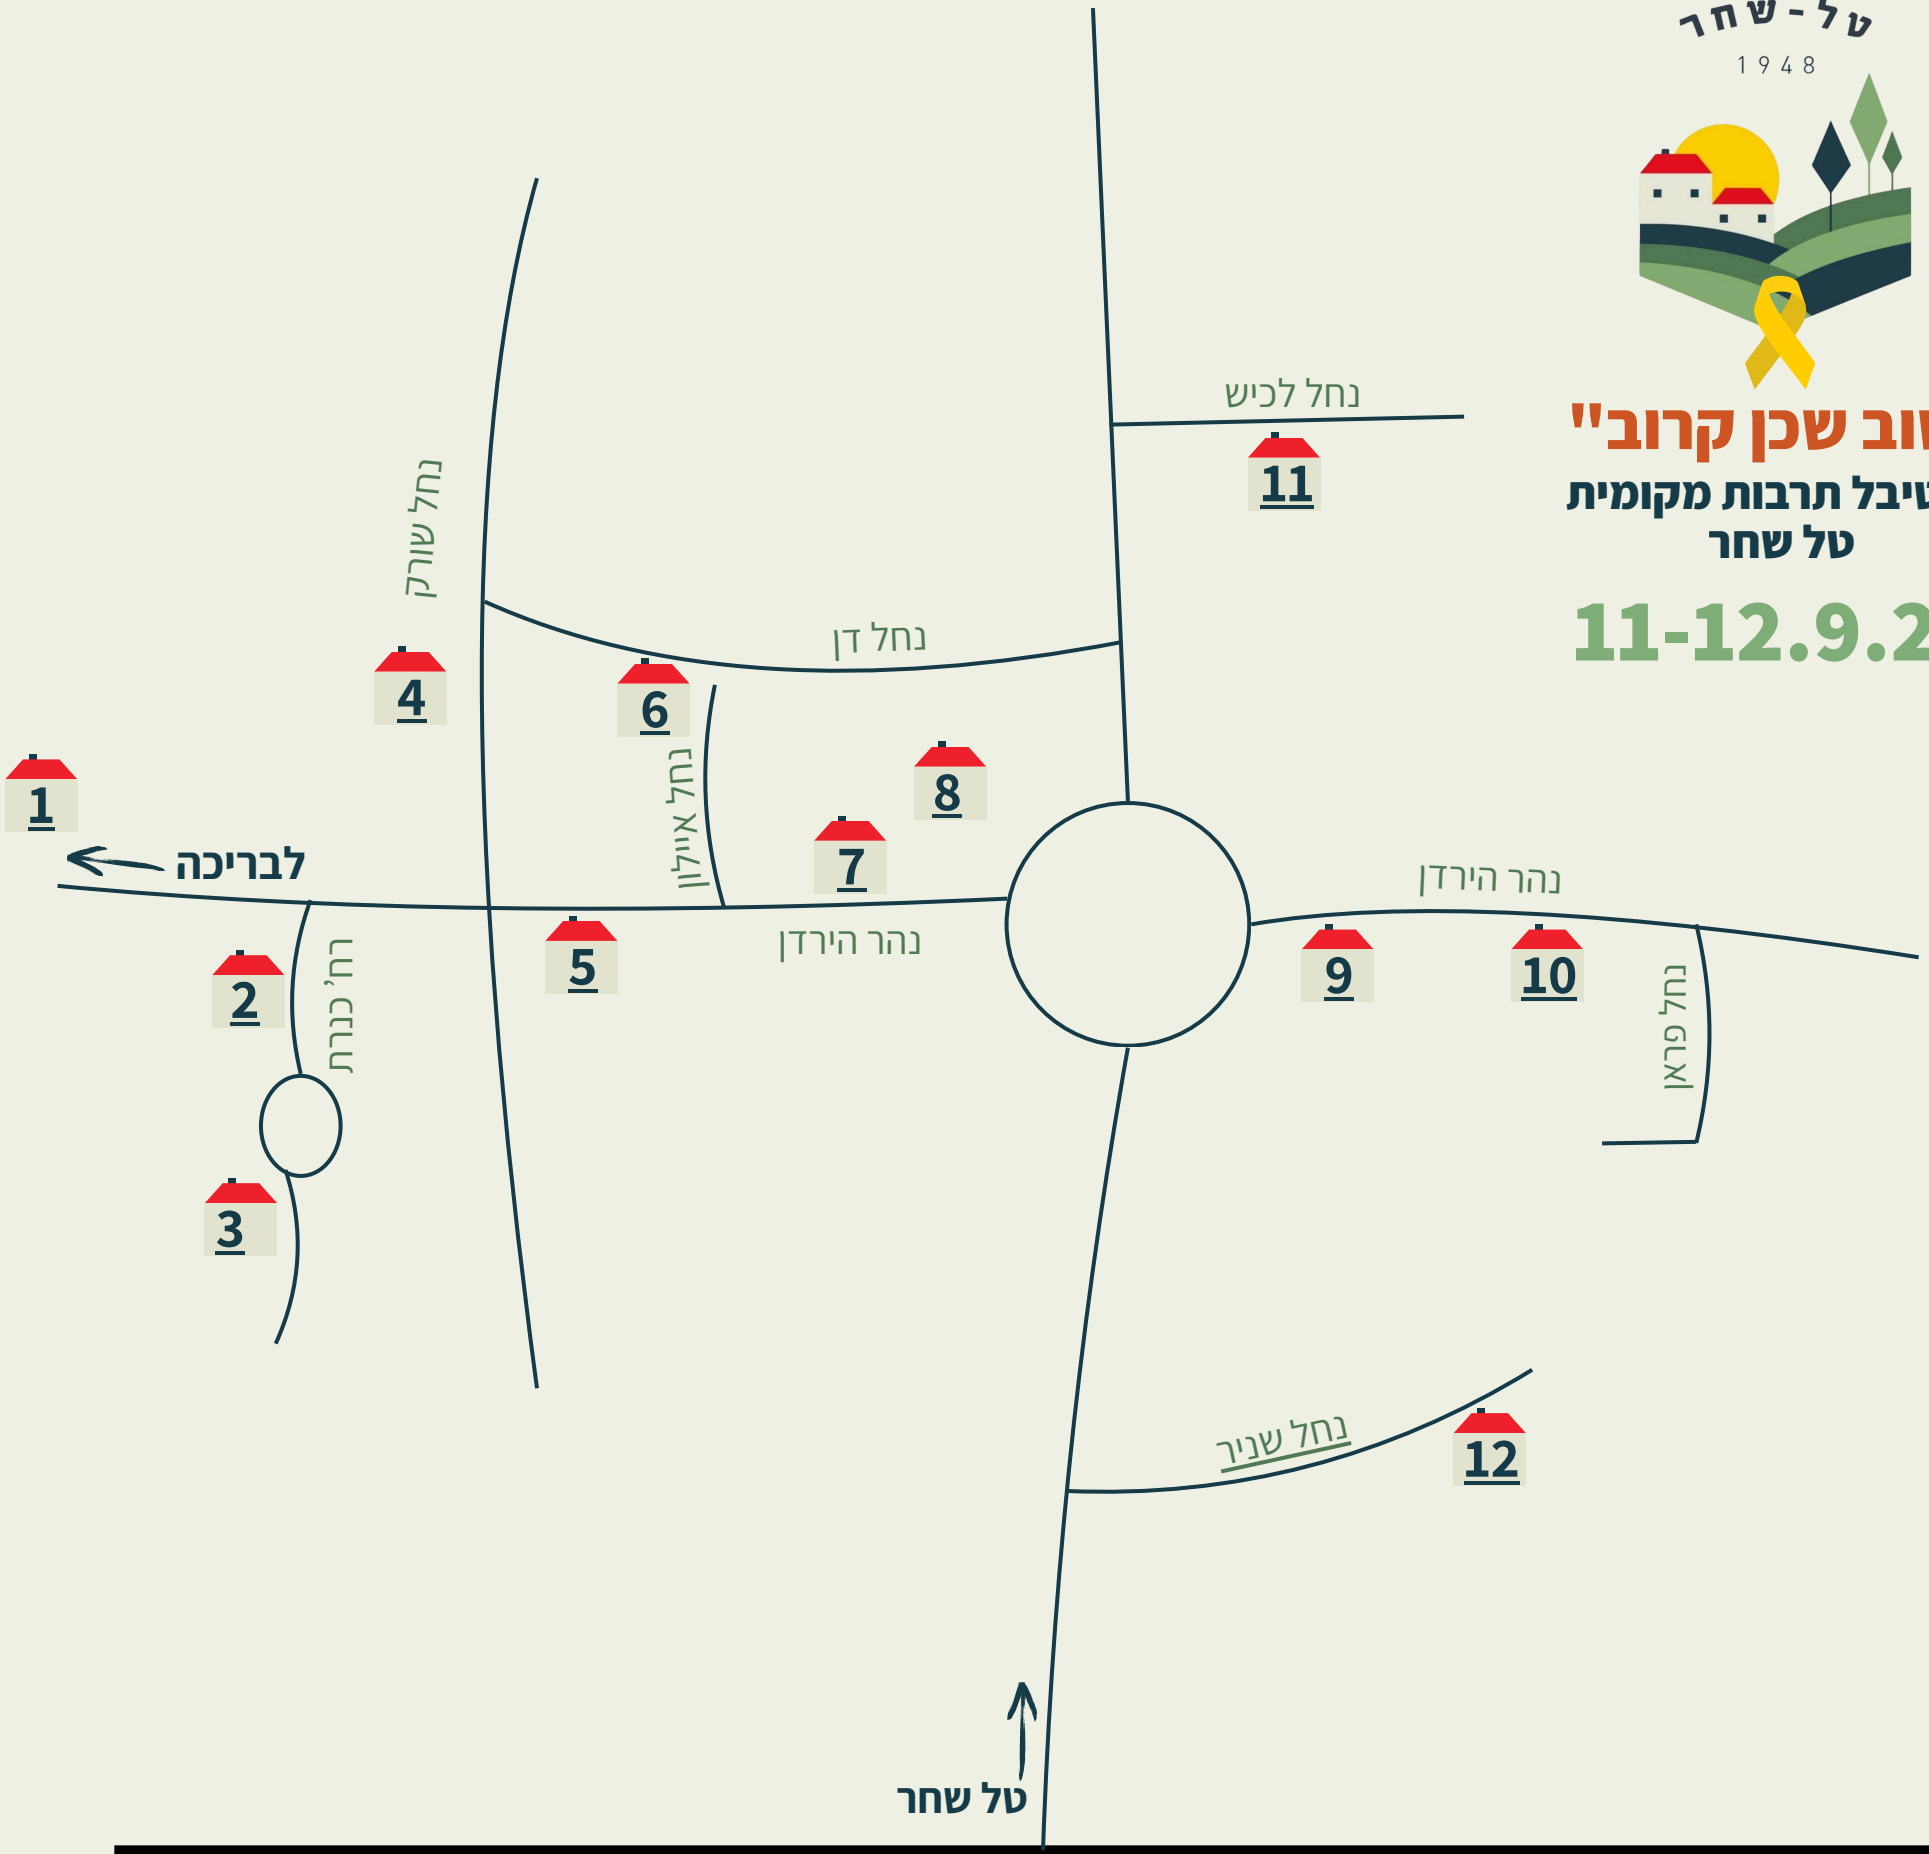

טל-שחר

1948

"טוב שכן קרוב"
פסטיבל תרבות מקומית
טל שחר

11-12.9.25

עיצוב: נועה שדה-כלב | 054-9292705